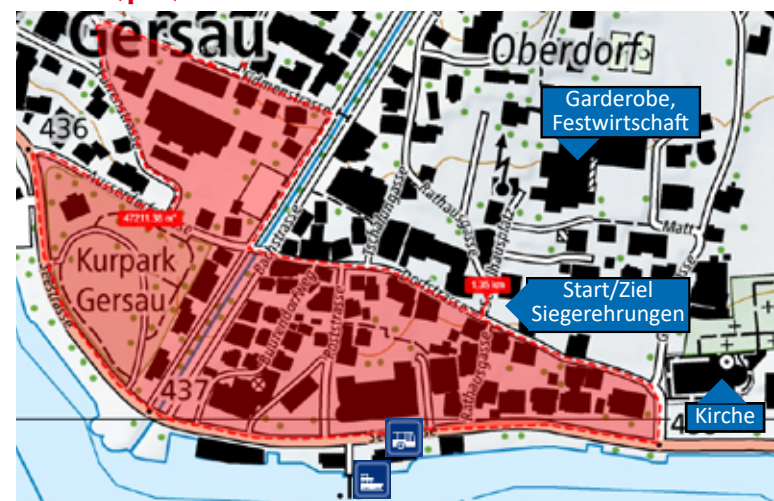

Lauf	Kategorie	Strecke	Distanz	Startzeit	Siegerehrung	Startgeld
L1	U10 (m/w)	1250 m	1 Runde	11:00	L1-L3: 11:50	CHF 13.00
L2	U12 (m/w)	1250 m	1 Runde	11:10	L1-L3: 11:50	CHF 13.00
L3	U14 (m/w)	2500 m	2 Runden	11:20	L1-L3: 11:50	CHF 13.00
L4	U16 (m/w)	3750 m	3 Runden	11:50	L4-L6: 13:10	CHF 13.00
L4	U18 (m/w)	3750 m	3 Runden	11:50	L4-L6: 13:10	CHF 13.00
L4	U20 (m/w)	5000 m	4 Runden	11:50	L4-L6: 13:10	CHF 13.00
L5	Familien (mind. 3 Personen)	1250 m	1 Runde	12:30	L4-L6: 13:10	CHF 40.00
L6	Vereine/Firmen (3-6 P.)	1250 m	1 Runde	12:45	L4-L6: 13:10	CHF 60.00
L7	Volkslauf (m/w)	5000 m	4 Runden	13:10	L7: 14:00	CHF 25.00
L8	Hauptlauf (m/w; 20 - 60)	10000 m	8 Runden	14:00	L8: 15:00	CHF 25.00

Details zu Siegerehrungen und Kategorien

LäuferInnen mit Podestplätzen der jeweiligen Kategorien am Gersauer Silvesterlauf und/oder LVS-Laufcup halten sich bitte zu den angegebenen Zeiten bereit auf dem Rathausplatz. Männer und Frauen werden immer separat gewertet, ausser bei Gruppen. Beim Hauptlauf gibt es für jeweils 10 Jahrgänge (m/w; 20 - 60) eine separate Rangliste und Siegerehrung. Das originellste Team wird mit einem Spezialpreis prämiert (keine separate Wertung). Details siehe Reglement.

Streckenplan

Infos

gersauer-silvesterlauf.ch

@Gersauer Silvesterlauf
#gersauersilvesterlauf
#silvesterlaufgersau

Flyer aufbewahren lohnt sich!

Bring etwas Zeit zum Verweilen und Geniessen mit. Gegen Abgabe des Bons gibt es eine Portion Ghacket's & Hörnli CHF 2.- günstiger!

Gilt nicht für Getränke/andere Essen. Weder erstattbar noch bar einlösbar. 1 Bon / Person.

Bon Festwirtschaft Silvesterlauf 2023
CHF 2.- Rabatt auf Ghacket's & Hörnli